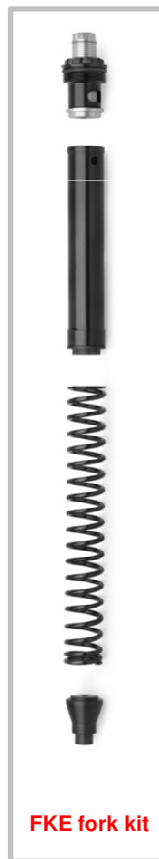

SUZUKI SV 650X m.y.18

Product	code	description
Steering damper kit	SD.S122K	SDK (front)
Steering damper kit	SD.S122R	SDR (front)
Monoshock (R-L-P)	MS136.1KD	M46KD std
Monoshock (R-L-HP)	MS136.1KDIS	M46KD+IS hydraulic spring preload
Monoshock (C-R-L-P)	MS136.1KF	M46KF std
Monoshock (C-R-L-HP)	MS136.1KFIS	M46KF+IS hydraulic spring preload
Fork kit (P)	FS132KE	FKE Spring kit
Fork kit (P)	FS132SE	FSE Hydraulic kit
Fork kit (C-R-P)	F15S132K	F15K "quad valve" Cartridge kit

C = compression adj. / regolaz. Compressione
 R = rebound adj. / regolaz. estensione
 L = length adj. / regolaz. Interasse
 P = std spring preload / precarico molla std
 HP = hydraulic spring preload adj. / precarico molla idraulico