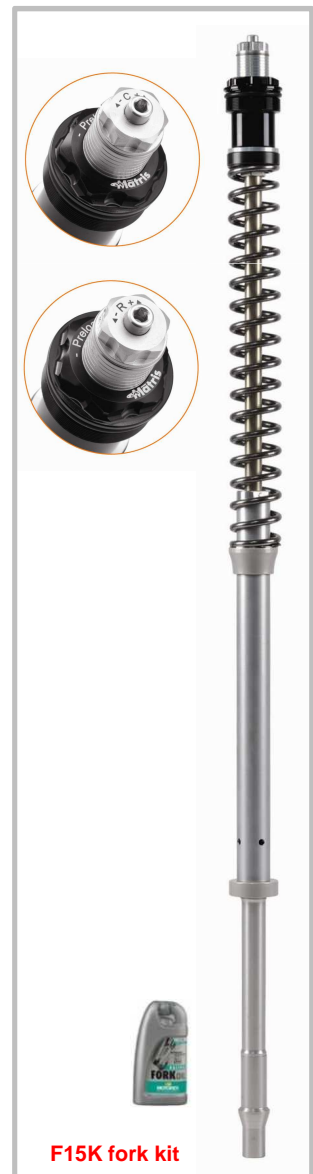

# HONDA VFR 800F m.y.14/16 (RC79) & m.y.17 (RC93)

product	code	description
Monoshock (R-L-HP)	MH253.1KDPK	M46KD+P6K flex-knob hydraulic spring preload
Monoshock (C-R-L-HP)	MH253.3KFPK	M46KF+P6K flex-knob hydraulic spring preload
Fork kit	FY247KS	FKS Spring kit
Fork kit	FY247RK	FRK Hydraulic kit
Fork kit (C-R-P)	F15H247K	F15K Cartridge kit

M46K-F

M46KD

PK Flex-Knob  
hydraulic spring  
preload

F15K fork kit

FKS Fork kit

FRK Fork kit

C = compression adj. / regolazione Compressione  
R = rebound adj. / regolazione estensione  
L = lenght adj. / regolazione Interasse  
P = std spring preload / precarico molla std  
HP = hydraulic spring preload adj. / precarico molla idraulico