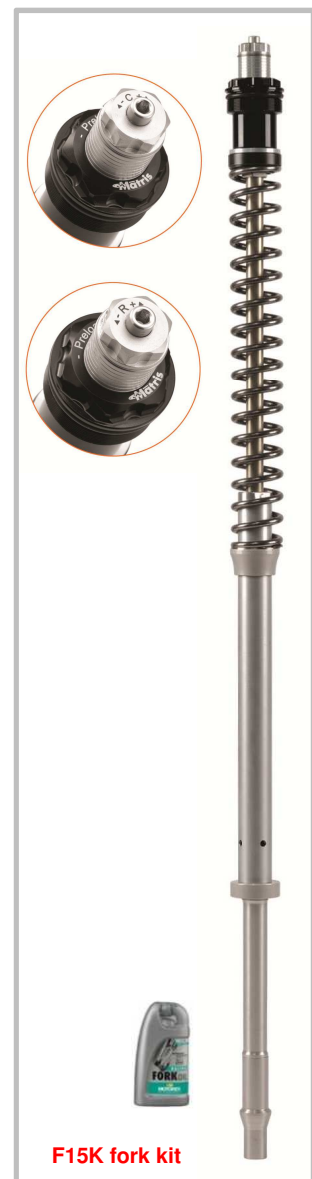

HONDA VFR 800F m.y.14/16 (RC79) & m.y.17 (RC93)

product	code	description
Monoshock (R-L-HP)	MH253.1KDPK	M46KD+P6K flex-knob hydraulic spring preload
Monoshock (C-R-L-HP)	MH253.3KFPK	M46KF+P6K flex-knob hydraulic spring preload
Fork kit (fork type Showa)	FH247KS	FKS Spring kit
Fork kit (fork type Showa)	FH247RK	FRK Hydraulic kit
Fork kit (C-R-P) (fork type Showa)	F15H247K	F15K "quad valve" Hydraulic Cartridge kit

on demand
Dark Series

C = compression adj. / regolazione Compressione
R = rebound adj. / regolazione estensione
L = lenght adj. / regolazione Interasse
P = std spring preload / precarico molla std
HP = hydraulic spring preload adj. / precarico molla idraulico