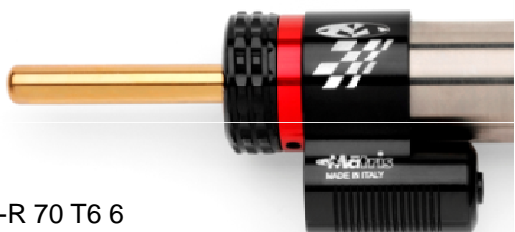

steering damper kit SD.K115 – Kawasaki ZX 6 R 07/08

Description – steering damper				pcs
Damper - <i>ammortizzatore</i>	SD70	Series K & R		1
Clamp - <i>fascetta</i>	FT6			1
Rod end - <i>snodo ant.</i>	S6			1

Description – set kit SP01.K115				pcs
Support K1 - <i>supporto</i>	K115.K1		dis.596	1
Support K2 - <i>supporto</i>	K115.K2		dis.595	1
Screws - <i>viti</i>	Tcei-c inox	M6x20		2
Screws - <i>viti</i>	Tcei inox	M6x35		2
Screws - <i>viti</i>	Tcei inox	M8x40		1
Rubber ring - <i>gommino</i>	AVRR6	d.10		2

SD-R 70 T6 6